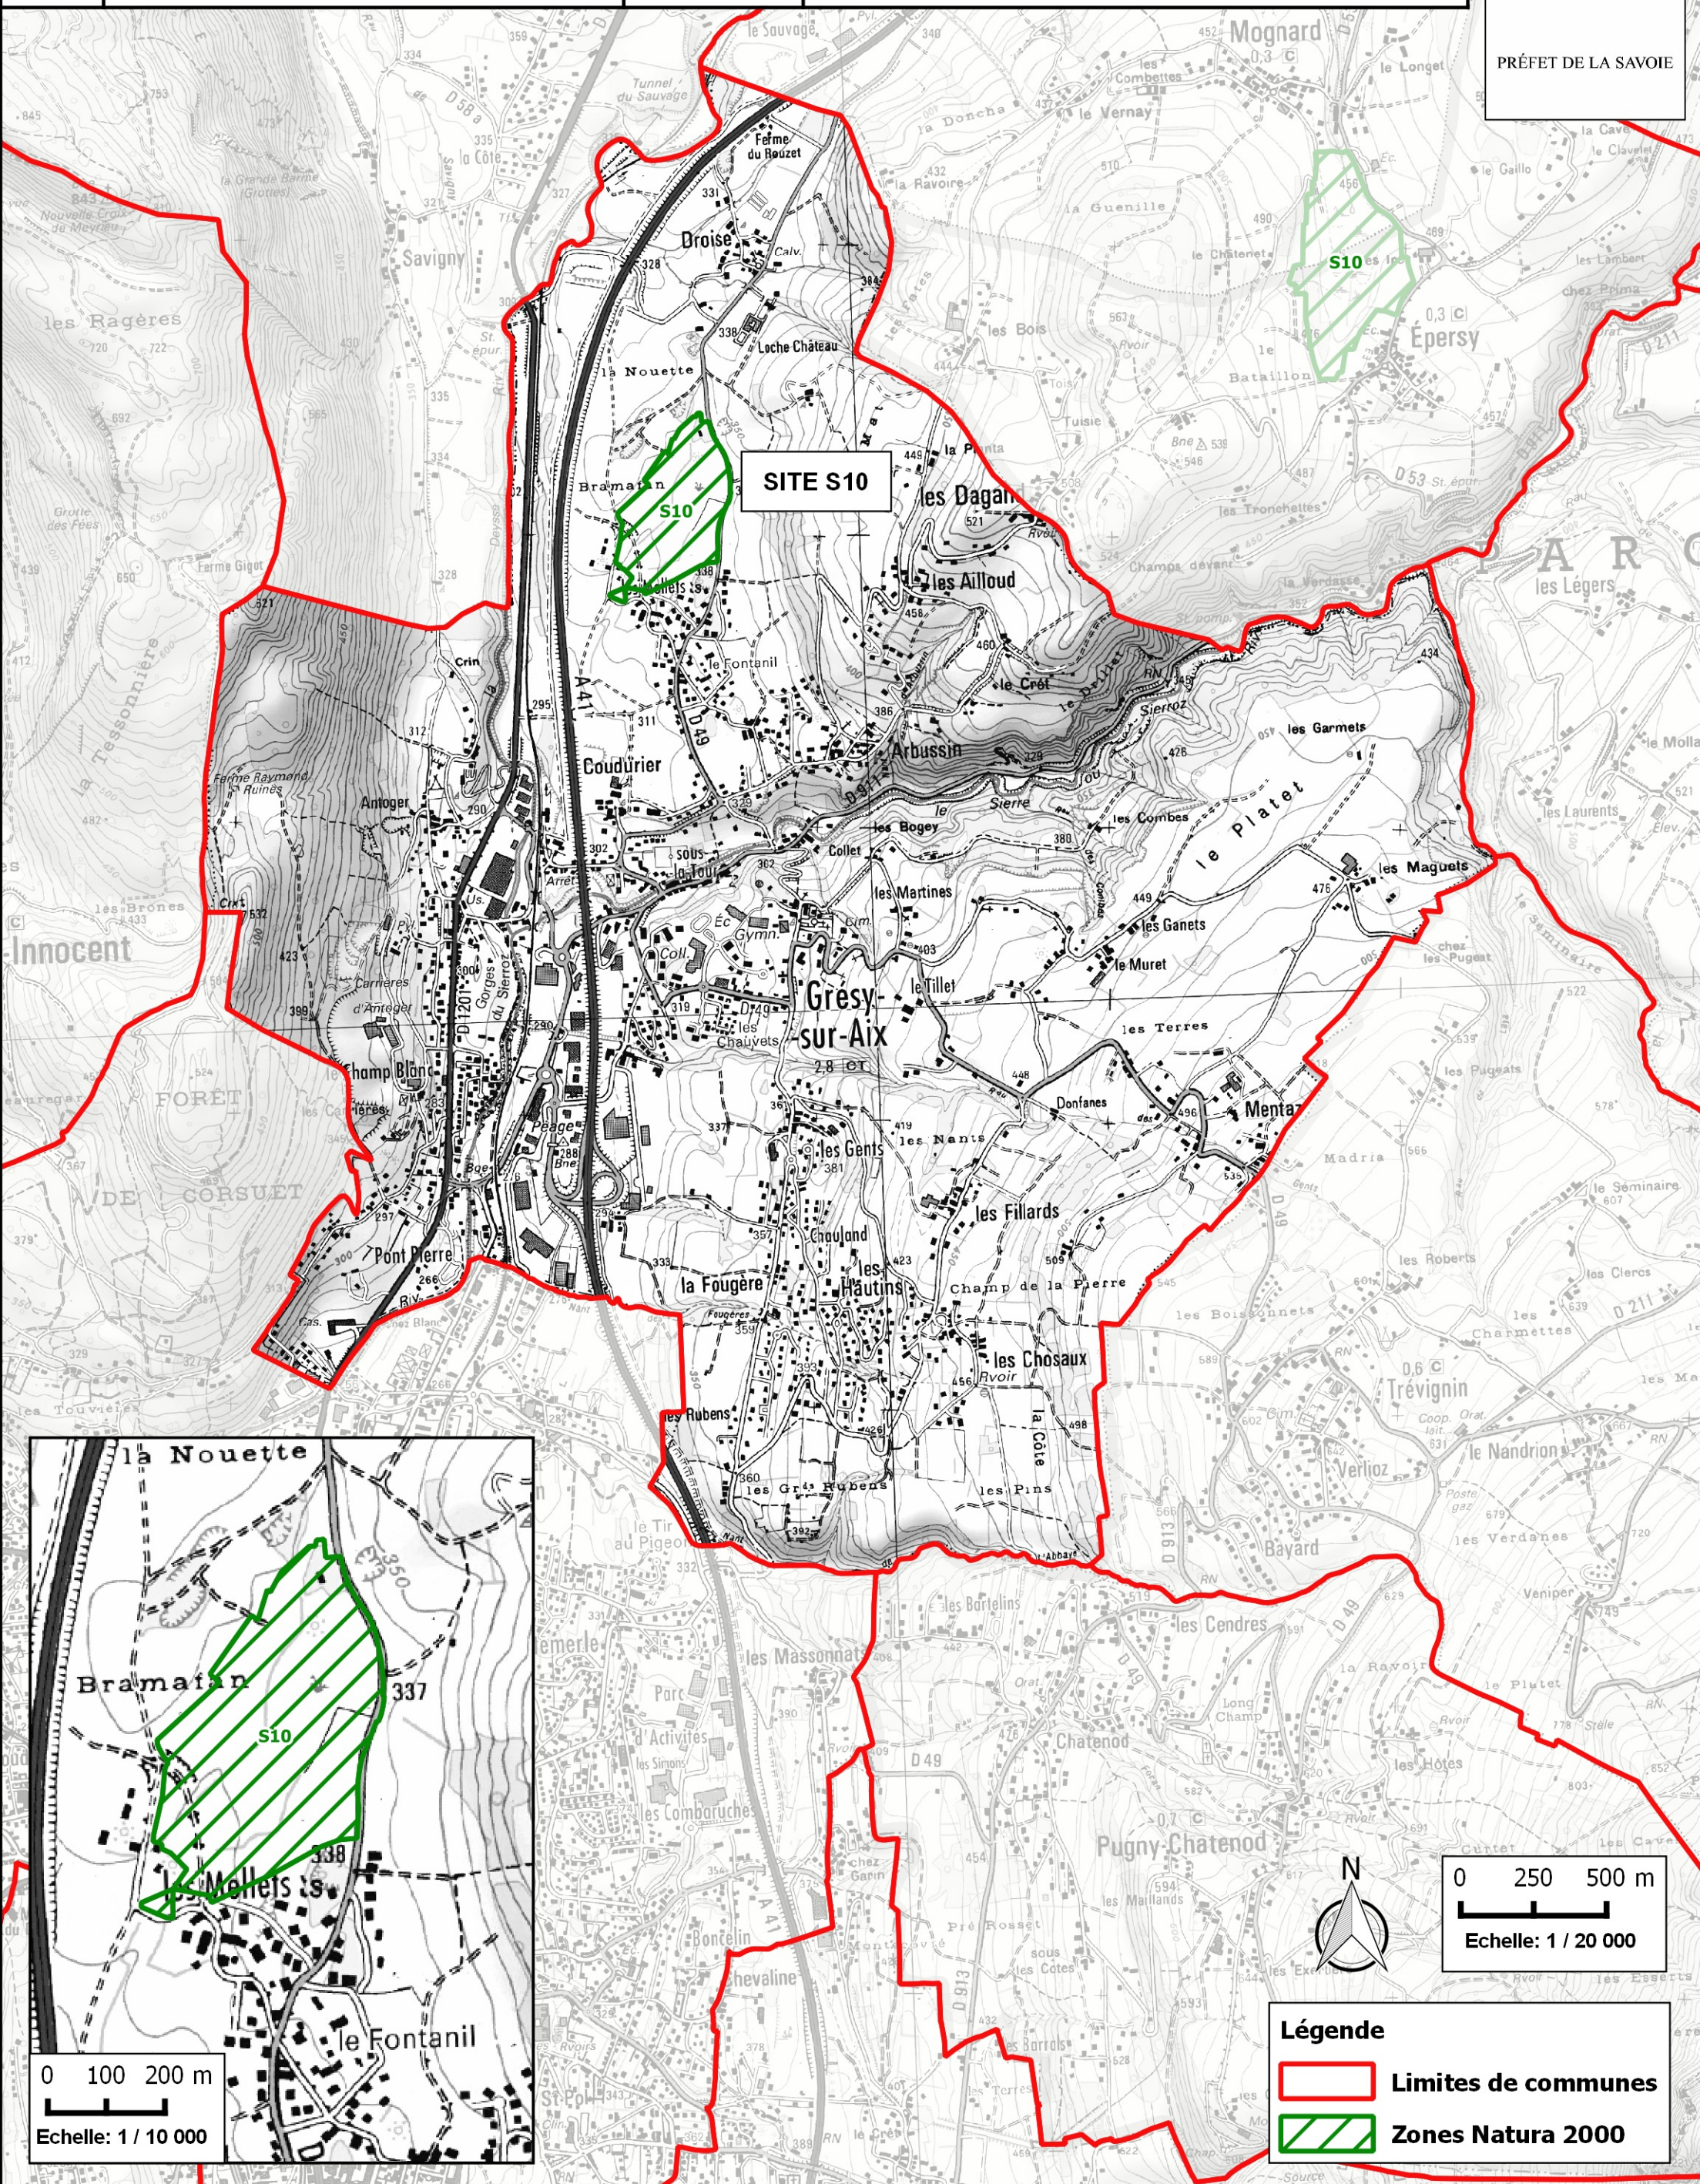

SITES NATURA 2000 - COMMUNE DE GRESY\_SUR\_AIX - 73128

PRÉFET DE LA SAVOIE

N° SITE	DENOMINATION	SURFACE (Ha)	OPERATEURS
S10	RESEAU DE ZONES HUMIDES DE L'ALBANAIS	15.25	CONSERVATOIRE DU PATRIMOINE NATUREL DE LA SAVOIE

0 250 500 m  
Echelle: 1 / 20 000

**Légende**

- Limites de communes
- Zones Natura 2000