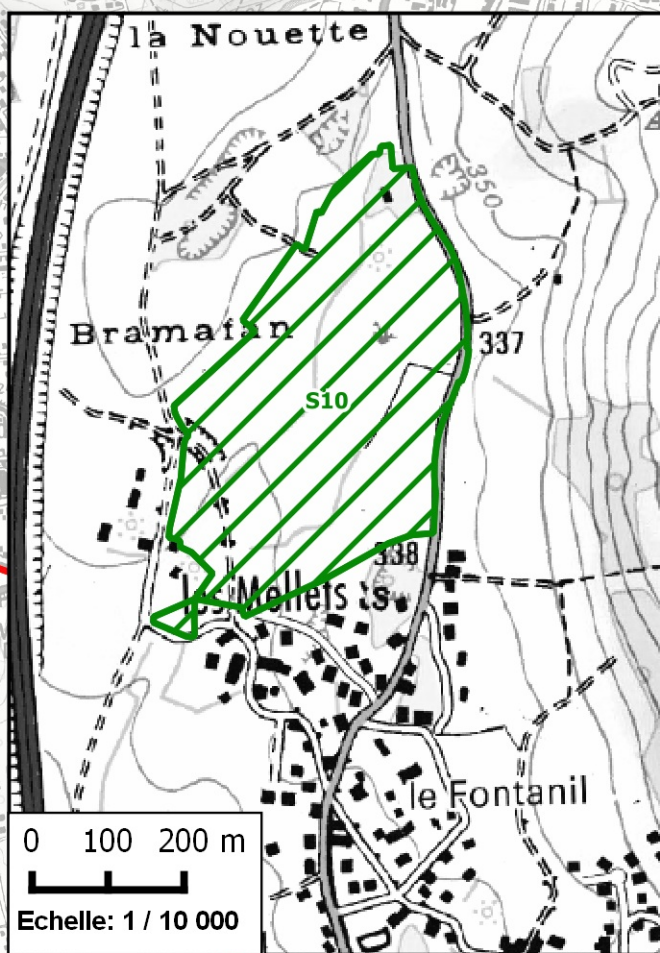

SITES NATURA 2000 - COMMUNE DE GRESY\_SUR\_AIX - 73128

PRÉFET DE LA SAVOIE

N° SITE	DENOMINATION	SURFACE (Ha)	OPERATEURS
S10	RESEAU DE ZONES HUMIDES DE L'ALBANAIS	15.25	CONSERVATOIRE DU PATRIMOINE NATUREL DE LA SAVOIE

0 250 500 m  
Echelle: 1 / 20 000

**Légende**

- Limites de communes
- Zones Natura 2000